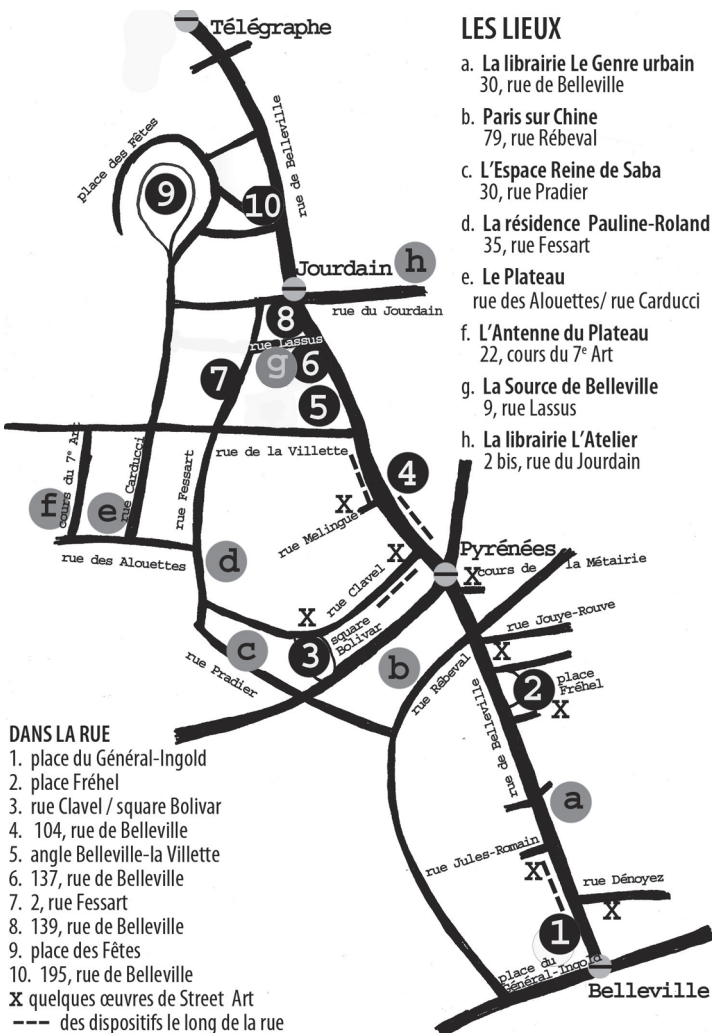

le programme en bref

pour le détail et les adresses voir au verso et se reporter au plan ci-contre.

en avant-première **jeudi 1er octobre à 20h** - rencontre > librairie L'Atelier - **h**

vendredi 2 octobre

- à partir de 14h - installation > Anne Brochot - **6**
- installation > Bernadette Drouillot - **10**
- dispositif-performance > Anastasia Bolchakova - ---
- installation photos/diaporama > Maenas - **3** --- **g**
- vitrine pour tous > L'Antenne du plateau - **f**
- de 12h à 20h - exposition *La Planète des signes* > Le Plateau - **e**
- de 14h30 à 18h30 - exposition sur Théodore Monod > Espace Reine de Saba - **c**
- 14h - balade diurne > association Espace Architecture Paysage - **4**
- 18h30 - inauguration de BBH par La plâtrière de Belleville -
  apéritif offert par le Hameau de Belleville > La Source de Belleville - **g**
- 19h30 - projection de *Faceless* de Manu Luksch > La Source de Belleville - **g**
- 20h30 - balade nocturne > Espace Architecture Paysage - **7**
- de 20h30 à 23h30 - installation vidéo > Hugo Verlinde - **5**

samedi 3 octobre

- toute la journée - installation > Cathy Cat-Rastler - **8**
- installation > Anne Brochot - **6**
- installation > Bernadette Drouillot - **10**
- dispositif-performance > Anastasia Bolchakova ---
- installation photos/diaporama > Maenas - **3** --- **g**
- vitrine pour tous > L'Antenne du plateau - **f**
- de 10h à 18h - exposition *Parcours de femme...* > la résidence Pauline-Roland - **d**
  - exposition sur la Chine > Paris sur Chine - **b**
- de 12h à 20h - exposition *La planète des signes* > Le Plateau - **e**
- de 14h30 à 18h30 - exposition sur Théodore Monod > Espace Reine de Saba - **c**
- 13h - performance > Éric Arnal Burtschy (en cas de pluie, dim 13h) - **3**
- 14h - parcours > Paris Par Rues Méconnues, réservation au 06 59 96 26 93 - **8**
  - ateliers pour enfants > L'Antenne du Plateau, réservation au 01 42 01 51 95 - **f**
  - visite guidée > Le Plateau - **e**
- 14h30 - balade (PAF libre) > association Chinois de France-Français de Chine - **1**
- 15h - projection et conférence sur Théodore Monod > Espace Reine de Saba - **c**
- 17h - performance > POST/ François Lopez et Jean-Philippe Derail - **2**
- 18h - rencontre avec Patrick Declerck > Le Genre Urbain - **a**
- 19h - performance 1 > Emma Jupe (collectif) - **1**
- 20h - performance 2 > Emma Jupe (collectif) - **2**
- de 19h à 00h - projection à l'Antenne > Valéry Jouve et Michel Blazy - **f**

dimanche 4 octobre